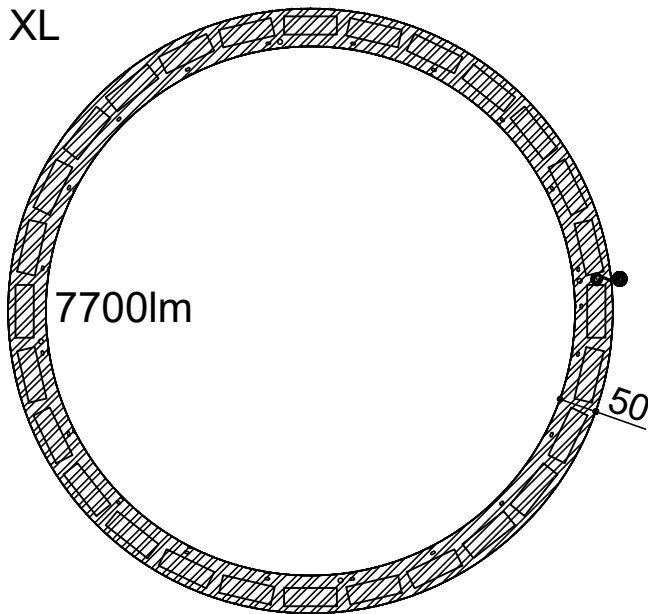

800

650

500

XL

M

S

Model: Carmen

Vers.: 20230201